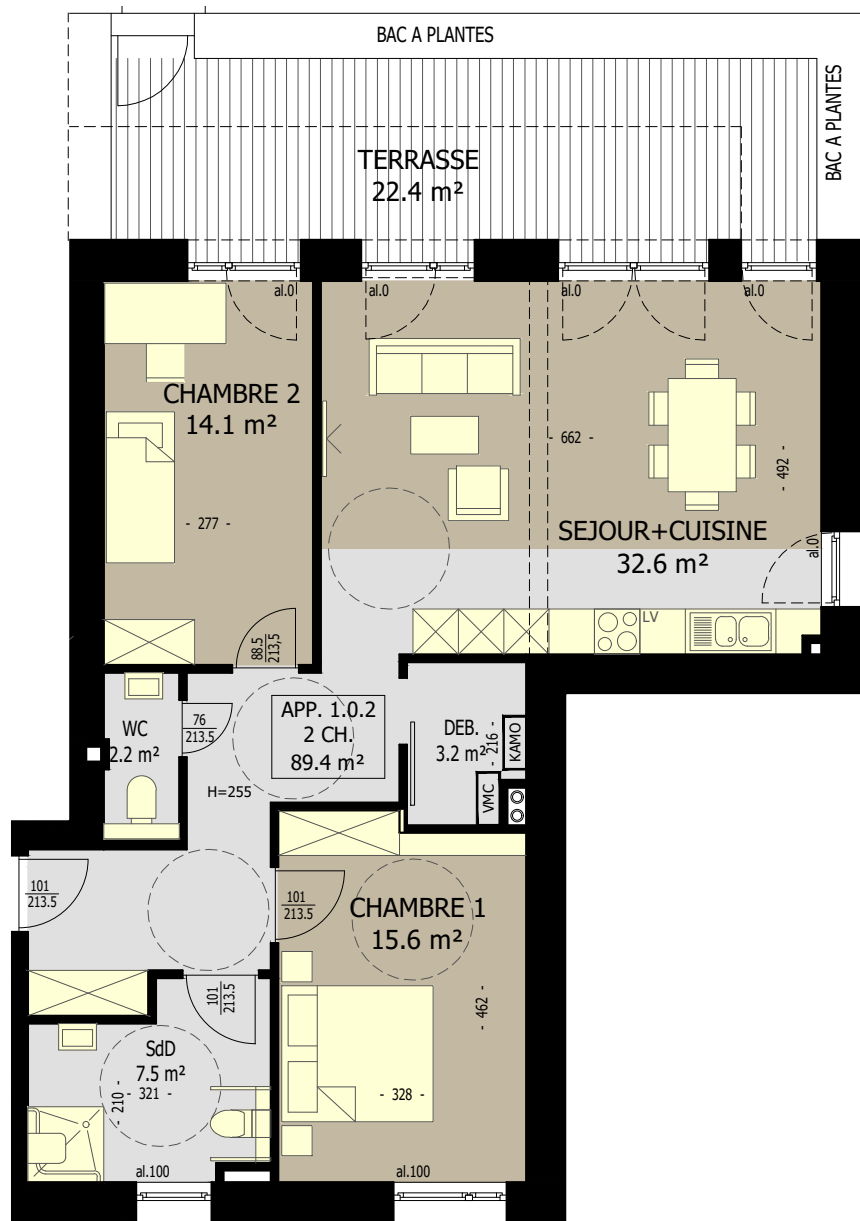

# APP. 1.0.2.

REZ DE CHAUSSEE  
surface app.

# 89.4 m<sup>2</sup>

ECHELLE 1:100